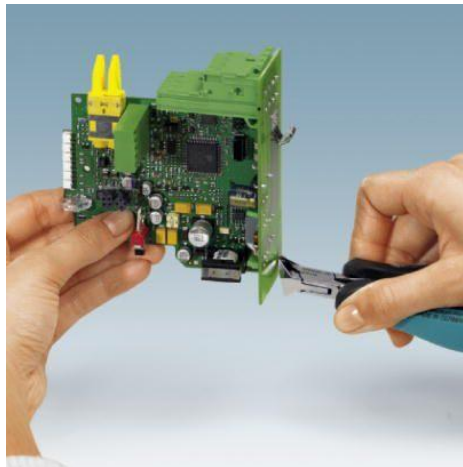

Набор ручного инструмента - спец предложение

MICROFOX – кусачки, плоскогубцы для электроники

1212488 MICROFOX SP

Применение: работа с электроникой

Характеристики:

- электронные бокорезы
- острая головка, под углом (21°)
- без фаски
- с открывающей пружиной

Набор ручного инструмента - спец предложение

MICROFOX – кусачки, плоскогубцы для электроники

1212494 MICROFOX-E

Применение: работа с электроникой

Характеристики:

- электронные кусачки
- с передней режущей кромкой
- без фаски
- с открывающей пружиной

Набор ручного инструмента - спец предложение

MICROFOX – кусачки, плоскогубцы для электроники

1212491 MICROFOX-P

Применение: работа с электроникой

Характеристики:

- электронные острогубцы
- с гладкими губками
- с открывающей пружиной

Набор ручного инструмента - спец предложение

MICROFOX – кусачки, плоскогубцы для электроники

1212492 MICROFOX-PC

Применение: работа с электроникой

Характеристики:

- электронные острогубцы
- с изогнутыми под углом 45° гладкими губками
- с открывающей пружиной