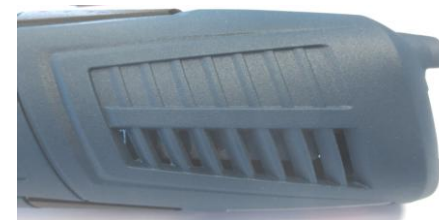

2.3 О продукте: улучшенные характеристики в деталях