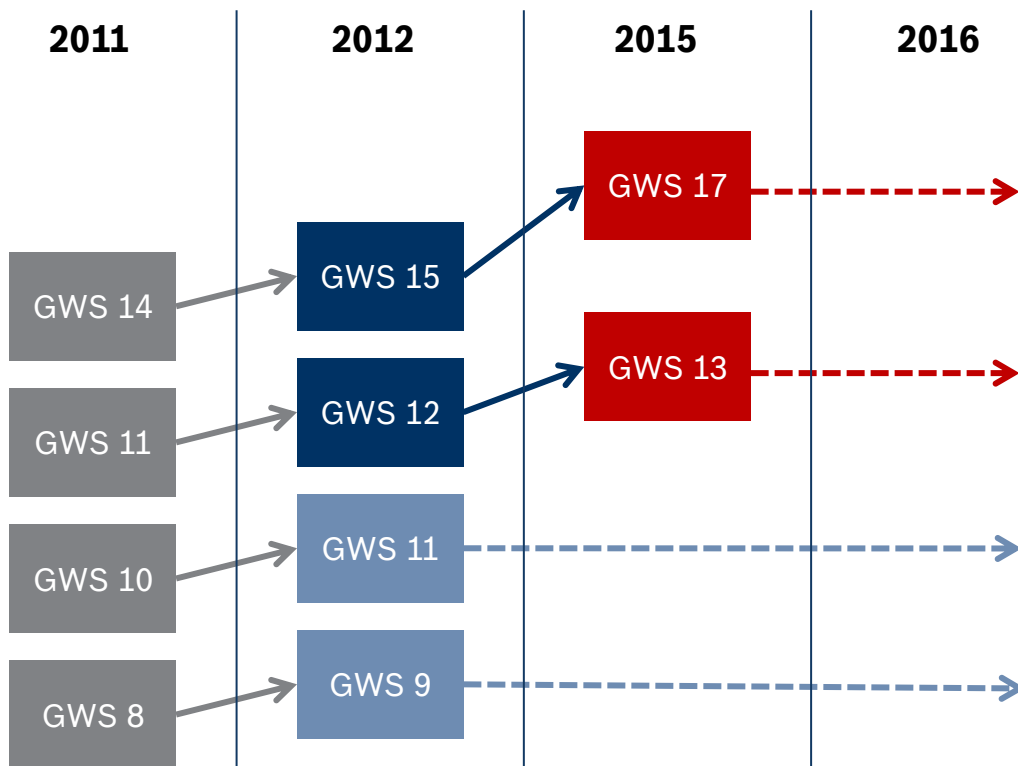

2.3 О продукте: улучшенные характеристики в деталях